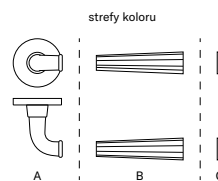

PN PVD + BK + PN PVD
miedziany + czarny matowy + miedziany