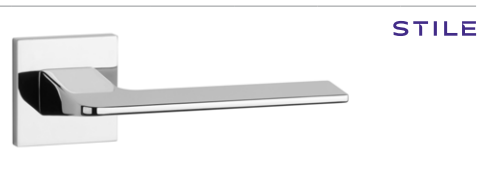

STILE

EURA rozeta Q SLIM 7MM	CP
	PSC
	BLACK
	MSN
MSB	
cena netto zł (brutto zł)	
kod: ST EURA Q 7S	99,54 (122,43)
ST Q 7S OB 	54,12 (66,57)
ST Q 7S PZ 	54,12 (66,57)
ST Q 7S WC 	88,90 (109,35)

STILE

MIIA rozeta Q SLIM 7MM	CP
	PSC
	BLACK
	MSN
MSB	
cena netto zł (brutto zł)	
kod: ST MIIA Q 7S	104,28 (128,26)
ST Q 7S OB 	54,12 (66,57)
ST Q 7S PZ 	54,12 (66,57)
ST Q 7S WC 	88,90 (109,35)

STILE

NAKA rozeta Q SLIM 7MM	CP
	PSC
	BLACK
	MSN
MSB	
cena netto zł (brutto zł)	
kod: ST NAKA Q 7S	104,28 (128,26)
ST Q 7S OB 	54,12 (66,57)
ST Q 7S PZ 	54,12 (66,57)
ST Q 7S WC 	88,90 (109,35)

STILE

HIRA rozeta Q SLIM 7MM	CP
	PSC
	BLACK
	MSN
MSB	
cena netto zł (brutto zł)	
kod: ST HIRA Q 7S	94,80 (116,60)
ST Q 7S OB 	54,12 (66,57)
ST Q 7S PZ 	54,12 (66,57)
ST Q 7S WC 	88,90 (109,35)

STILE

JENA rozeta Q SLIM 7MM	CP
	PSC
	BLACK
	MSB
cena netto zł (brutto zł)	
kod: ST JENA Q 7S	94,80 (116,60)
ST Q 7S OB 	54,12 (66,57)
ST Q 7S PZ 	54,12 (66,57)
ST Q 7S WC 	88,90 (109,35)

STILE

OGA rozeta Q SLIM 7MM	PSC
	BLACK
	MSN
	MSB
cena netto zł (brutto zł)	
kod: ST OGA Q 7S	94,80 (116,60)
ST Q 7S OB 	54,12 (66,57)
ST Q 7S PZ 	54,12 (66,57)
ST Q 7S WC 	88,90 (109,35)